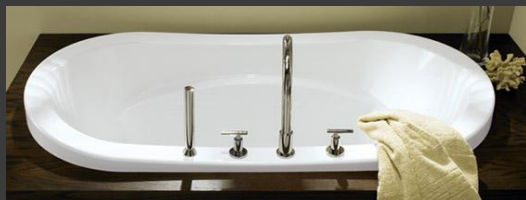

Révélation